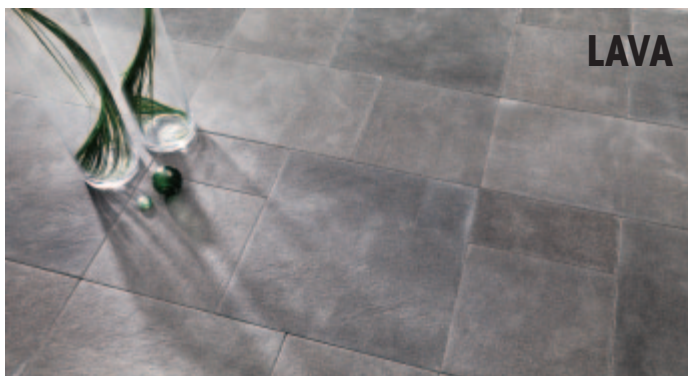

KOLLEKSJON 2010

– et nytt spennende hellesortiment

LAVA

SAND

POLAR

I høst lanserte vi vår nye hellekolleksjon. Den består av tre ulike heller, Lava, Sand og Polar. Hellene har ulik struktur og er stålkulebehandlet. Helle Lava og Sand er i tillegg fabrikkimpregnert. Farger og overflater er valgt for å passe godt inn i natur og arkitektur.

*Møt oss på Hagemessen
og se årets nyheter!*

Nyheter 2010

TRAPPELEMENT

- En spennende nyhet for alle som ønsker en ny og vedlikeholdsfri trapp: Asak Miljøstein leverer nå et trappeelement i to formater som forenkler byggeprosessen. LxBxH: 40x37x15 og 60x37x15cm. Leveres i gråmix med bruddkant på en side og slett overflate på den andre siden, slik at du selv velger hvilket uttrykk trappen får.

RELIEFF -1/2 STEIN

Asak Miljøstein lanserte i 2009 en ny belegningsstein. Den fikk navnet Relieff og har en myk strukturoverflate som gir liv til dekket. Relieff leveres i to farger, gråmix og vår nyeste farge Saga. Begge fargene leveres tromlet og utromlet. Nytt i år er at serien er utvidet med 1/2-stein.