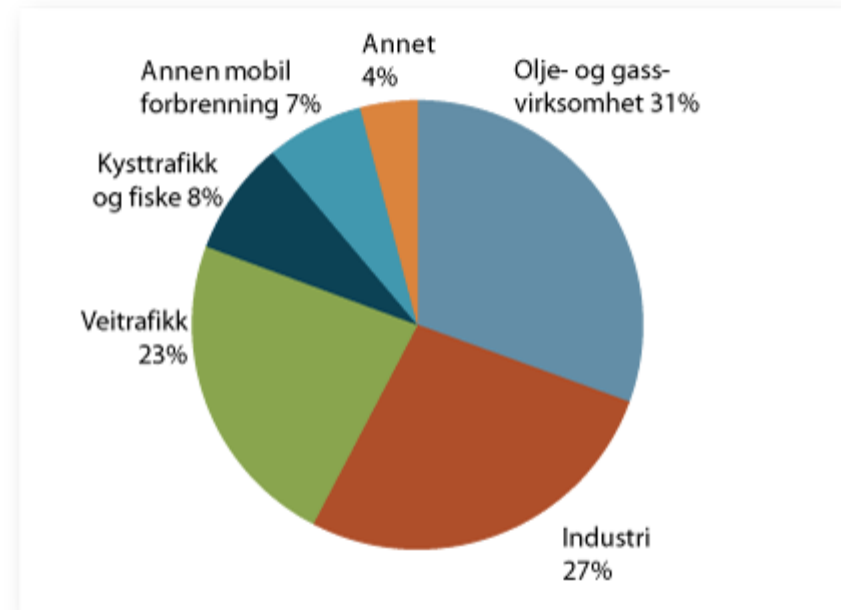

Formål

- Målet (vårt) er å bidra til at den enkelte medlemsbedrift får bedre oversikt over mulighetene i det offentlige virkemiddelapparatet til;

- Forbedret produksjonsprosess
- Produktutvikling
- Råmaterialer

som gjør bedriften mer robust i forhold til rammefaktorer.

- Myndighetskrav
- Miljødeklarasjon (EPD, BREEAM)
- Sosial ansvarlighet (CSR)

- Samfunnet rundt oss forventer at vi bidrar en mer bærekraftig utvikling for samfunnet som helhet, og for vår industri i særdeleshet.

Utslipp av CO2 i Norge i 2008

Kilde: Statistisk sentralbyrå, Klima- og forurensningsdirektoratet, 2010
www.miljostatus.no