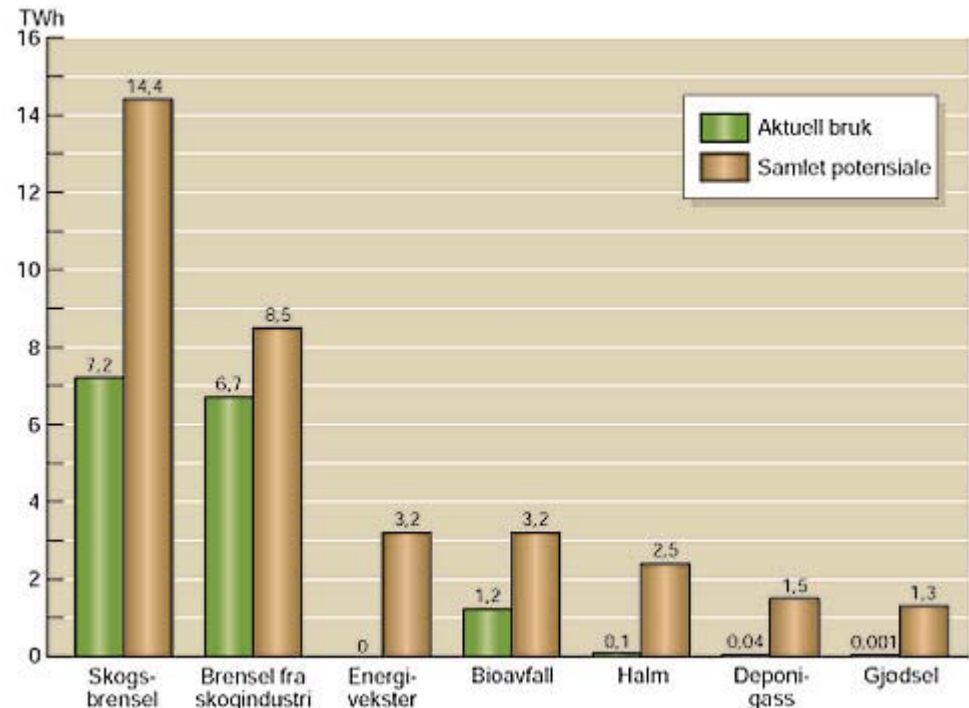

Program for utvikling av Bioenergi

- Bioenergiprogrammet i Innovasjon Norge.
- Kontaktperson Trond Hammeren og Øyvind Halvorsen.
- Typiske prosjekter her kan være overgang til bioenergi for produksjon av varme i produksjonsanlegg, produksjonslokaler og bedriftens kontorer.
- <http://www.innovasjon Norge.no/Satsinger/Landbruk/Bioenergiprogrammet/>